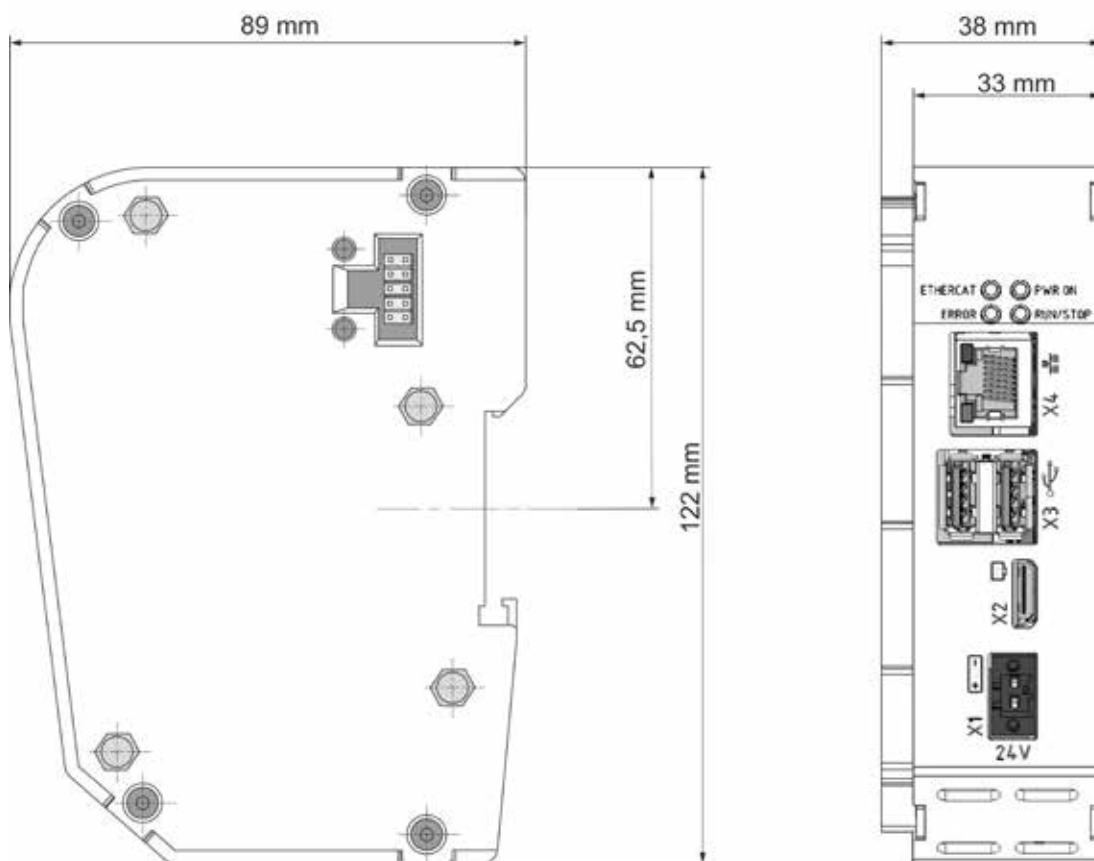

B-NIMIS **BC-PI PRO**

INFORMATION **ABMESSUNGEN**

S.1/1

Maßblatt B-Nimis BC-Pi Pro

Sie erreichen uns unter:

T: +49.7121.894-0 | E: controls@berghof.com

Berghof Automation GmbH | Arbachtalstraße 26 | 72800 Eningen u.A.