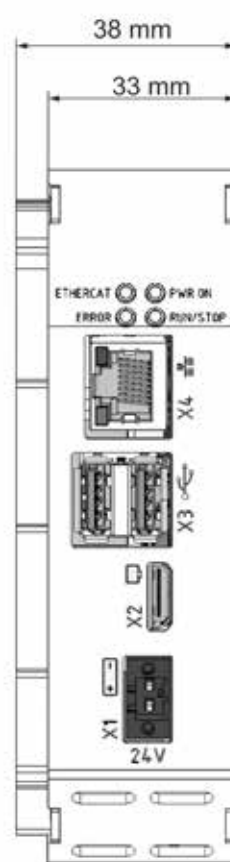

B-NIMIS MC PI-PRO

INFORMATION ABMESSUNGEN

S.1/1

Maßblatt B-NIMIS MC-Pi Pro

Sie erreichen uns unter:

T: +49.7121.894-0 | E: controls@berghof.com

Berghof Automation GmbH | Arbachtalstraße 26 | 72800 Eningen u.A.