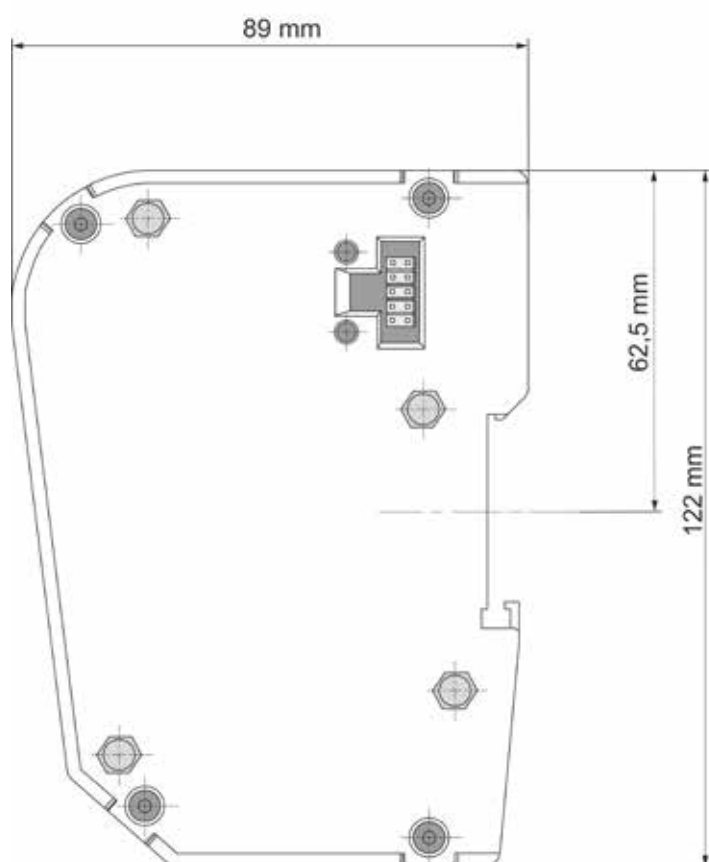

B-NIMIS MC PI-PRO

INFORMATION ABMESSUNGEN

S.1/1

Maßblatt B-NIMIS MC-Pi Pro

Sie erreichen uns unter:

T: +49.7121.894-0 | E: controls@berghof.com

Berghof Automation GmbH | Arbachtalstraße 26 | 72800 Eningen u.A.